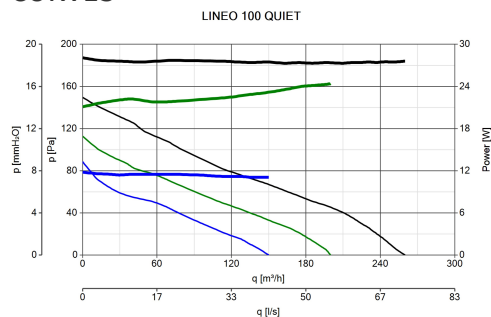

Technical Data Sheet

CODE 17160

LINEO 100 QUIET

Sound-proof mixed flow extractor fans

DESCRIPTION

CURVES

ACCESSORIES

C TEMP

Code 12992

C SMOKE

Code 12993

C HCS

Code 12994

C PIR

Code 12998

C TIMER

Code 12999

TRIO-LINEO 503

Code 12891

C5 0.5 (COMANDO 5V 0.5 A)

Code 12987

C 1.5 (COMANDO EL. 1.5 A)

PER INFORMAZIONI:

Servizio al Cliente: tel +39 02 90699395 premendo 1 dopo messaggio registrato (consulenza su prodotti e impianti)

Pre & Post Vendita: fax +39 02 90699302

Email prevendita: prevendita@vortice-italy.com